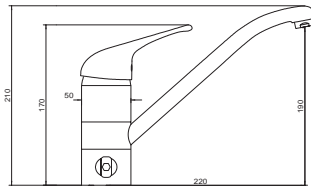

GOCCE DI RUGIADA

L'ACQUA È VITA

MISCELATORE DI QUALITÀ ITALIANA

MC311 standard

SCHEDA TECNICA

Miscelatore a 3 vie standard con attacco per acqua depurata

INFINITY DESIGN 3

SCHEDA TECNICA

Miscelatore a 3 vie dal design minimalista con canna orientabile e cartuccia in ceramica

INFINITY DESIGN 4

SCHEDA TECNICA

Miscelatore a 4 vie dal design minimalista con canna orientabile e cartuccia in ceramica

INFINITY DESIGN 5

SCHEDA TECNICA

Miscelatore a 5 vie dal design minimalista con canna orientabile e cartuccia in ceramica

RUBINETTO BRIOSA

SCHEDA TECNICA

Acqua naturale, fredda e gasata, in esclusiva per microfiltrazione sottobanco e briosa.