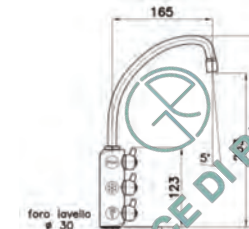

Miscelatore a 3 vie dal design minimalista con canna orientabile e cartuccia in ceramica

INFINITY DESIGN 4

SCHEDA TECNICA

Miscelatore a 4 vie dal design minimalista con canna orientabile e cartuccia in ceramica

INFINITY DESIGN 5

SCHEDA TECNICA

Miscelatore a 5 vie dal design minimalista con canna orientabile e cartuccia in ceramica

RUBINETTO BRIOSA

SCHEDA TECNICA

Acqua naturale, fredda e gasata, in esclusiva per microfiltrazione sottobanco e briosa.