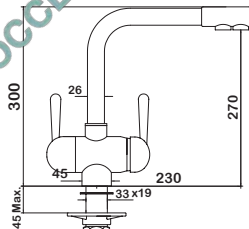

Miscelatore a 3 vie dal design minimalista con canna orientabile e cartuccia in ceramica

INFINITY DESIGN 4

SCHEDA TECNICA

Miscelatore a 4 vie dal design minimalista con canna orientabile e cartuccia in ceramica

INFINITY DESIGN 5

SCHEDA TECNICA

Miscelatore a 5 vie dal design minimalista con canna orientabile e cartuccia in ceramica

RUBINETTO BRIOSA

SCHEDA TECNICA

Acqua naturale, fredda e gasata, in esclusiva per microfiltrazione sottobanco e briosa.