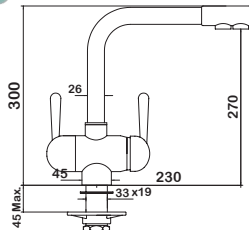

GOCCE DI RUGIADA

L'ACQUA È VITA

MISCELATORE DI QUALITÀ ITALIANA

MC311 standard

SCHEDA TECNICA

Miscelatore a 3 vie standard con attacco per acqua depurata

INFINITY DESIGN 3

SCHEDA TECNICA

Miscelatore a 3 vie dal design minimalista con canna orientabile e cartuccia in ceramica

INFINITY DESIGN 4

SCHEDA TECNICA

Miscelatore a 4 vie dal design minimalista con canna orientabile e cartuccia in ceramica

INFINITY DESIGN 5

SCHEDA TECNICA

Miscelatore a 5 vie dal design minimalista con canna orientabile e cartuccia in ceramica

RUBINETTO BRIOSA

SCHEDA TECNICA

Acqua naturale, fredda e gasata, in esclusiva per microfiltrazione sottobanco e briosa.