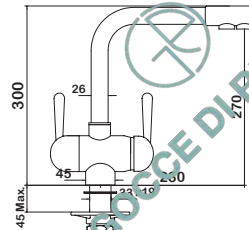

GOCCE DI RUGIADA

L'ACQUA È VITA

MISCELATORE DI QUALITÀ ITALIANA

MC311 standard

SCHEDA TECNICA

Miscelatore a 3 vie standard con attacco per acqua depurata

INFINITY DESIGN 3

SCHEDA TECNICA

Miscelatore a 3 vie dal design minimalista con canna orientabile e cartuccia in ceramica

INFINITY DESIGN 4

SCHEDA TECNICA

Miscelatore a 4 vie dal design minimalista con canna orientabile e cartuccia in ceramica

INFINITY DESIGN 5

SCHEDA TECNICA

Miscelatore a 5 vie dal design minimalista con canna orientabile e cartuccia in ceramica

RUBINETTO BRIOSA

SCHEDA TECNICA

Acqua naturale, fredda e gasata, in esclusiva per microfiltrazione sottobanco e briosa.