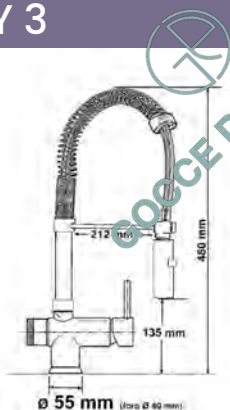

GOCCE DI RUGIADA

L'ACQUA È VITA

MISCELATORE DI QUALITÀ ITALIANA

MODELLO LUXURY

MODELLO LUXURY 3

SCHEMA TECNICA

Miscelatore monoblocco con prolunga doccia estraibile per poter spostare e puntare il getto nella direzione desiderata.

MODELLO LUXURY 5

SCHEMA TECNICA

Miscelatore monoblocco con prolunga doccia estraibile per poter spostare e puntare il getto nella direzione desiderata.

Prodotto in Italia da azienda italiana