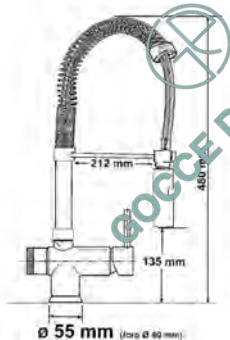

GOCCE DI RUGIADA

L'ACQUA È VITA

MISCELATORE DI QUALITÀ ITALIANA

MODELLO LUXURY

MODELLO LUXURY 3

SCHEMA TECNICA

Miscelatore monoblocco con prolunga doccia estraibile per poter spostare e puntare il getto nella direzione desiderata.

MODELLO LUXURY 5

SCHEMA TECNICA

Miscelatore monoblocco con prolunga doccia estraibile per poter spostare e puntare il getto nella direzione desiderata.

Prodotto in Italia da azienda italiana